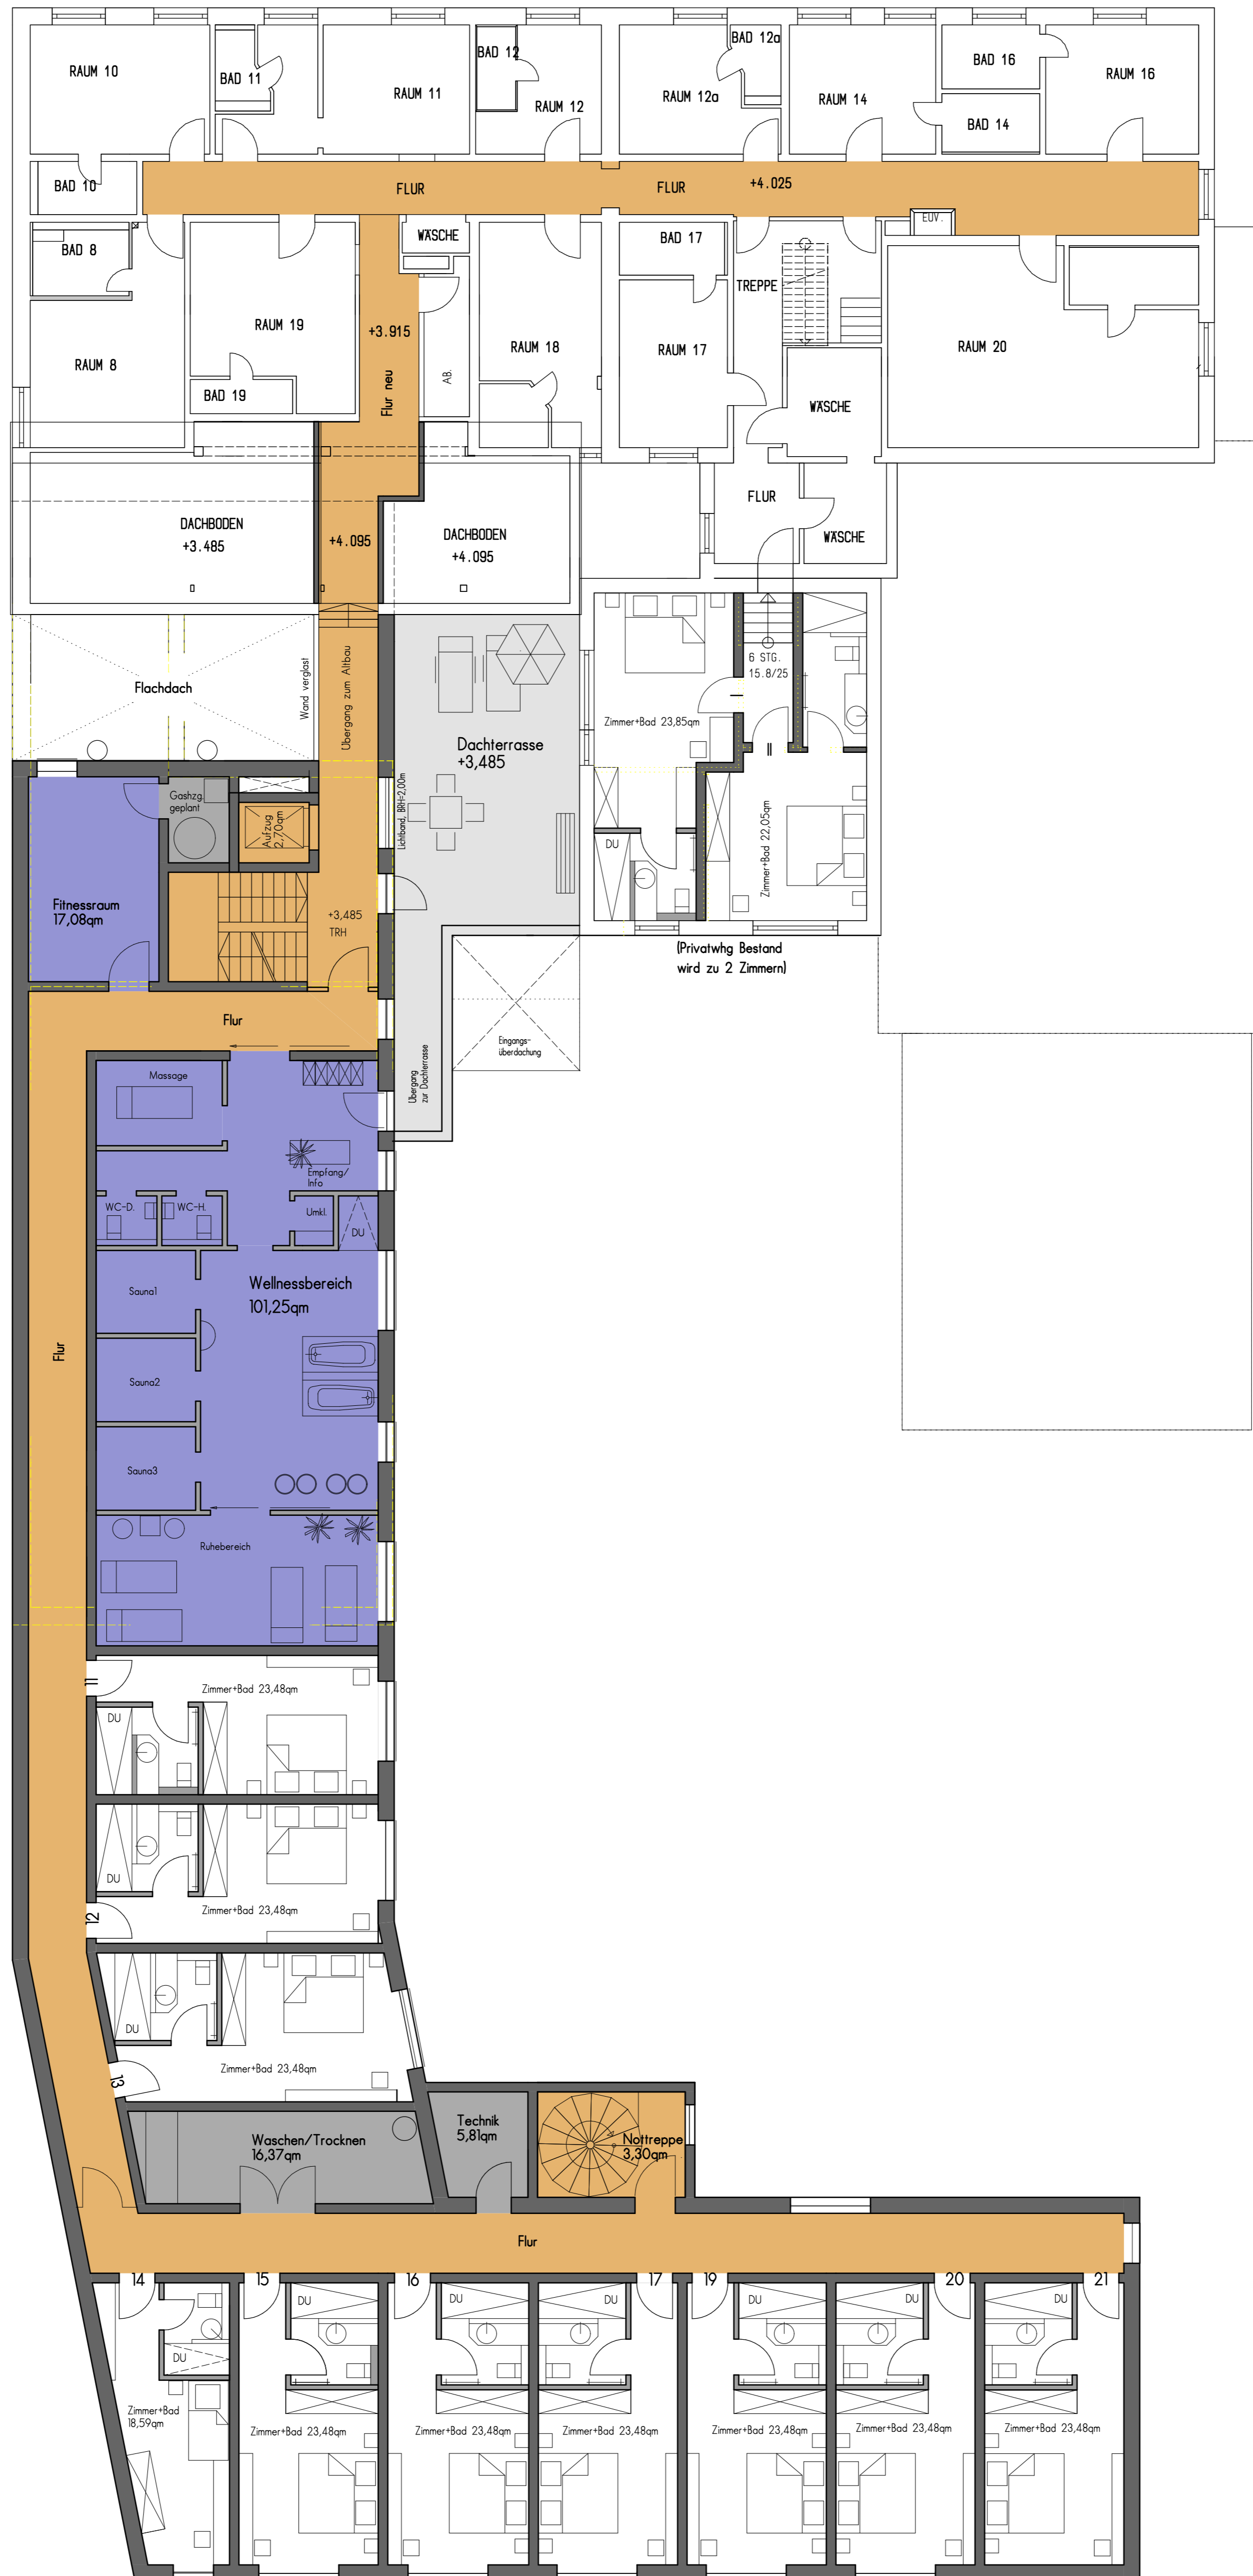

# Neubau eines Hotels in Gescher

Datum: 01.03.2011  
Maßstab: 1:100

OBERGESCHOSS