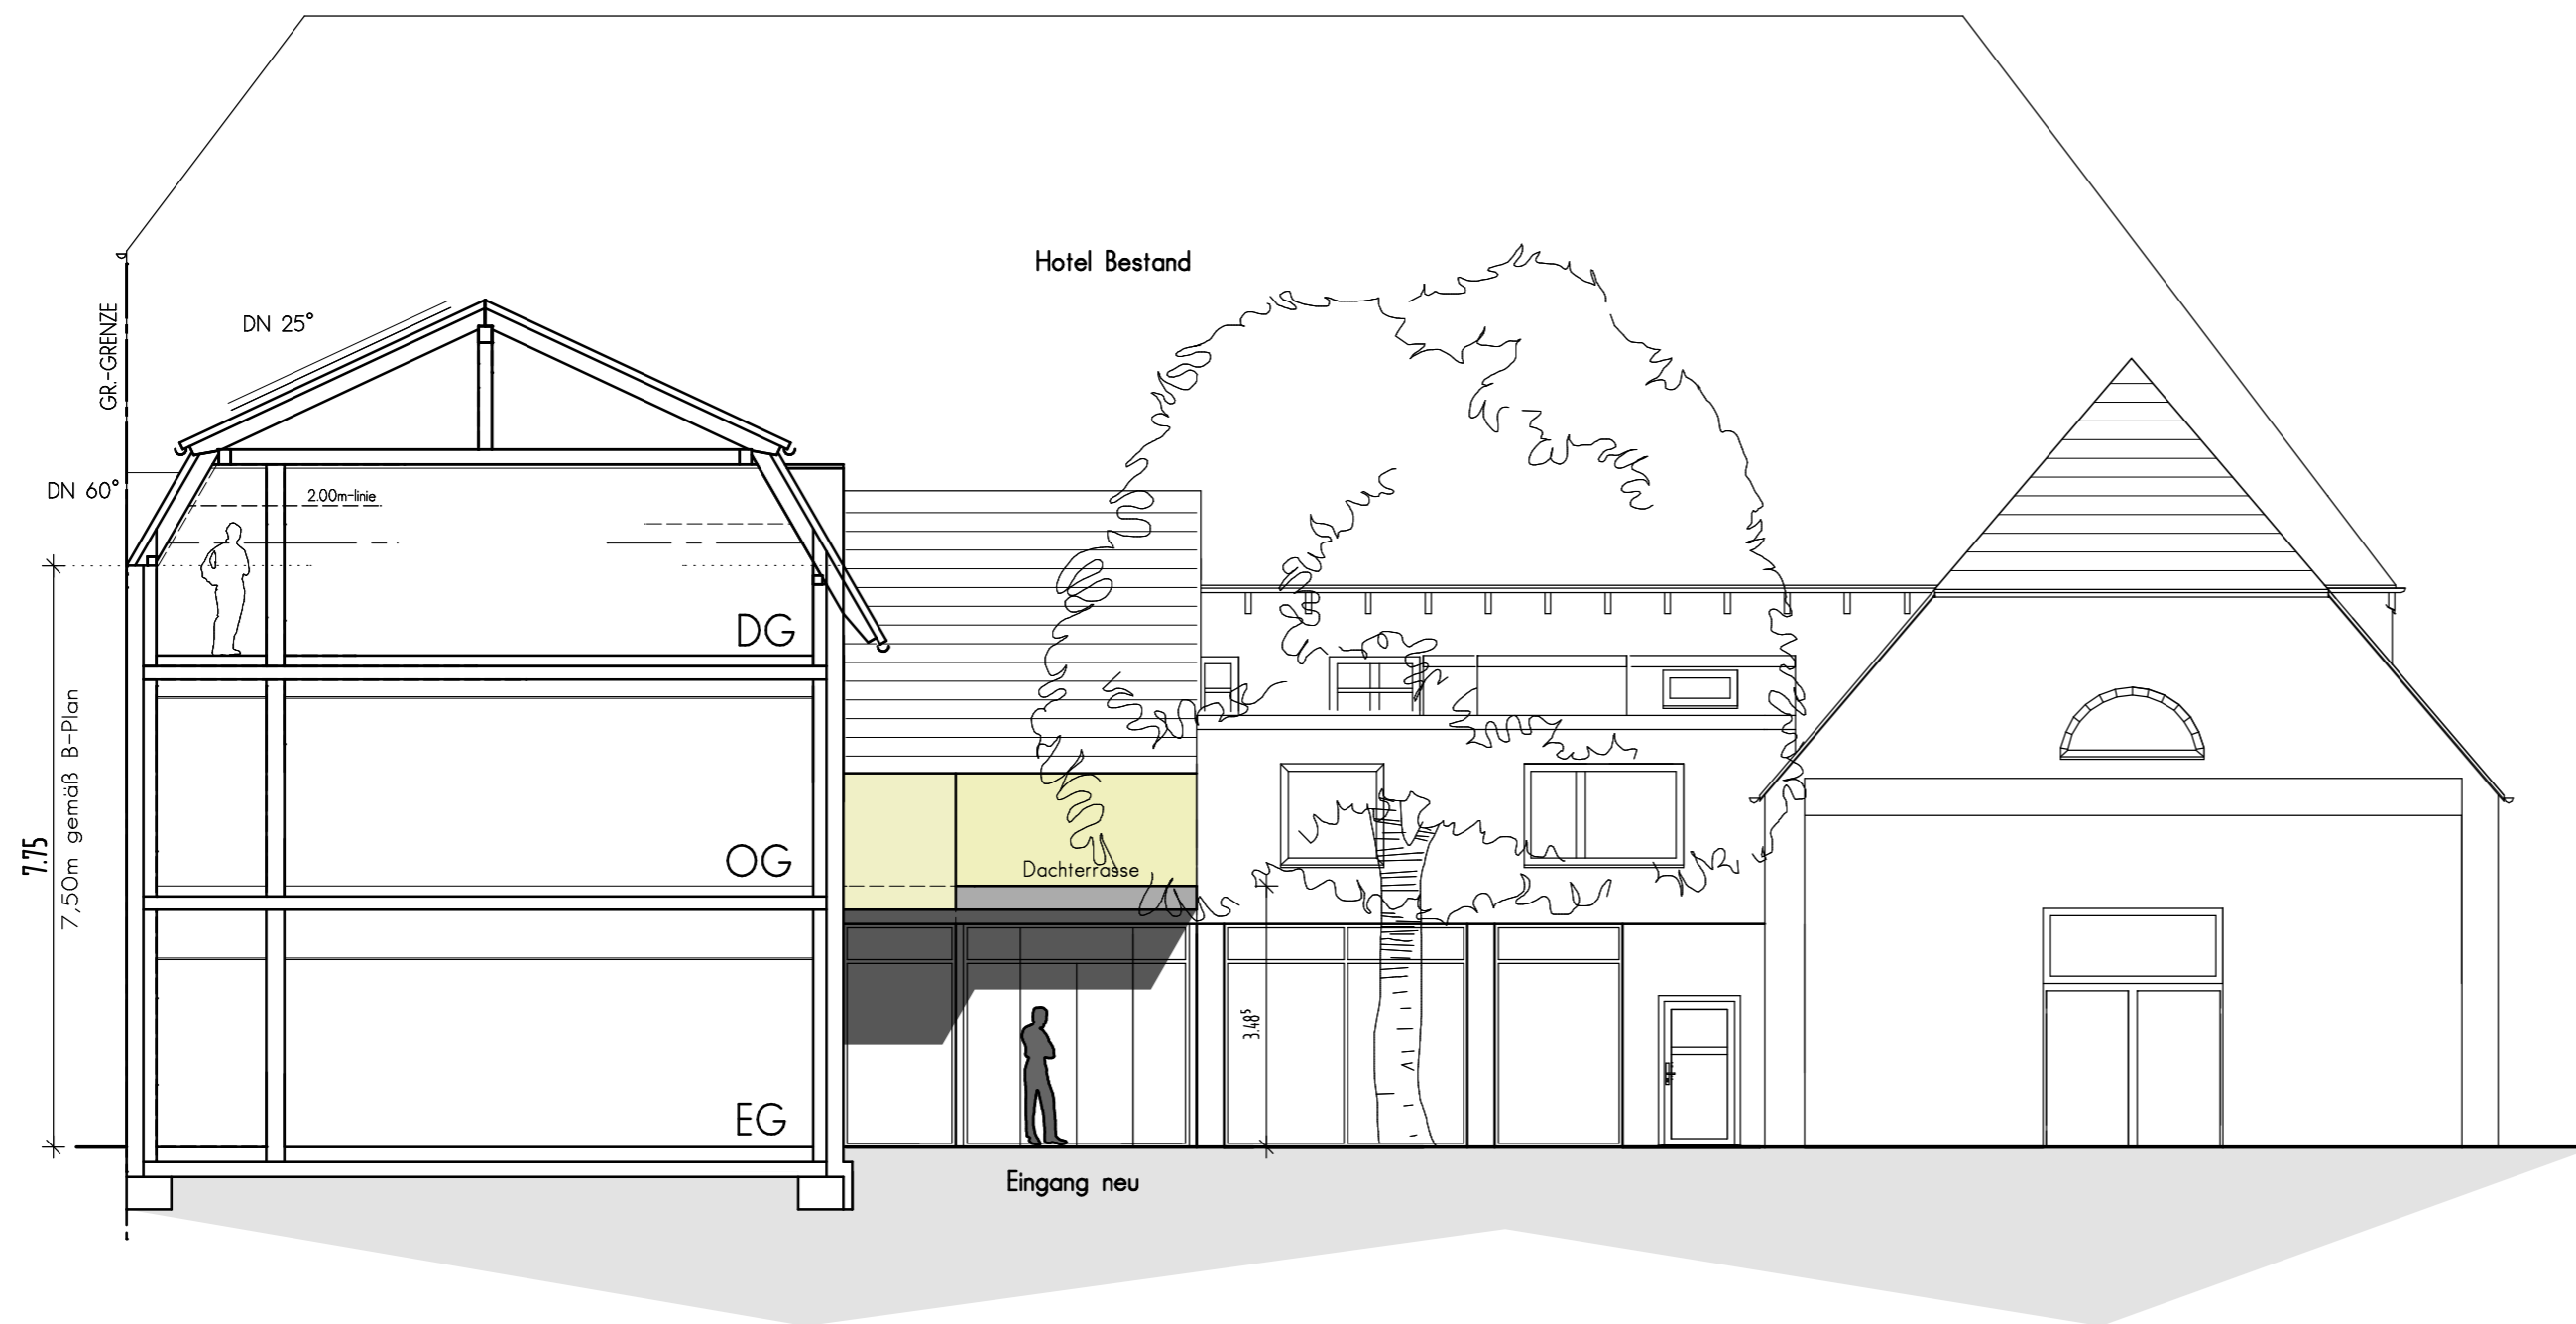

Neubau eines Hotels in Gescher

Datum: 16.02.2011
Maßstab: 1:100

QUERSCHNITT GEPLANT

Dachvarianten

Mansarddach!

Pultdach ist nicht möglich

Satteldach steil geneigt ist nicht möglich

ANSICHT VON SUDEN