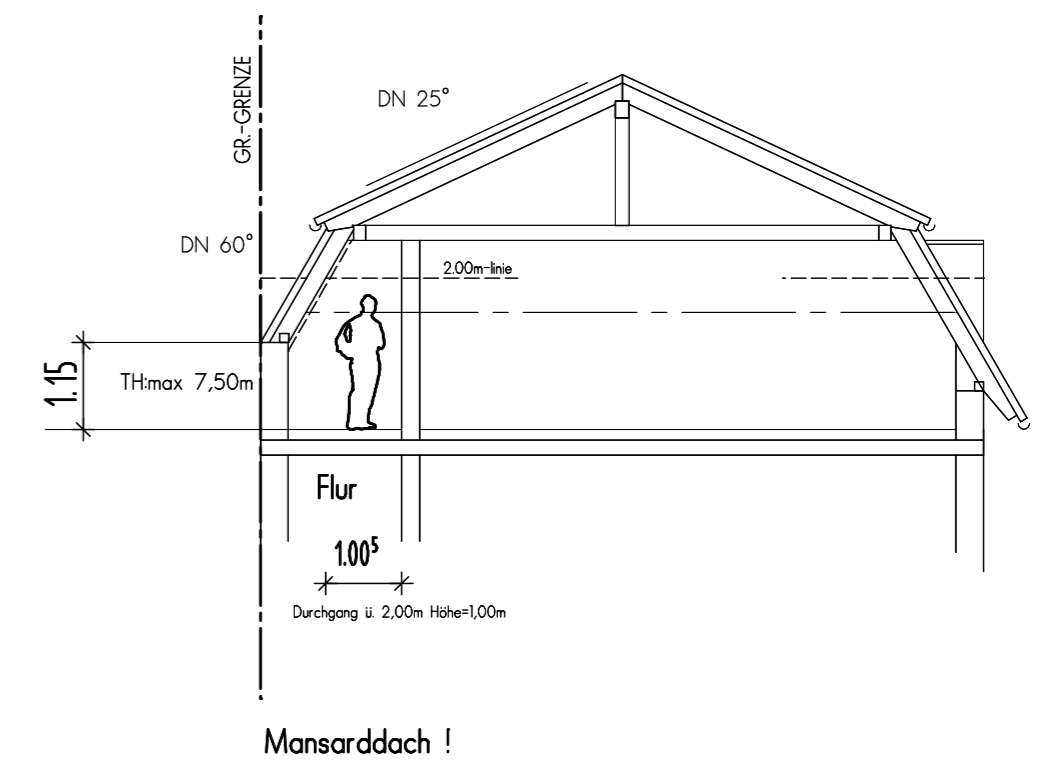

Neubau eines Hotels in Gescher

Datum: 16.02.2011
Maßstab: 1:100

QUERSCHNITT GEPLANT

Dachvarianten

Mansarddach!

Pultdach ist nicht möglich

Satteldach steil geneigt ist nicht möglich

ANSICHT VON SUDEN