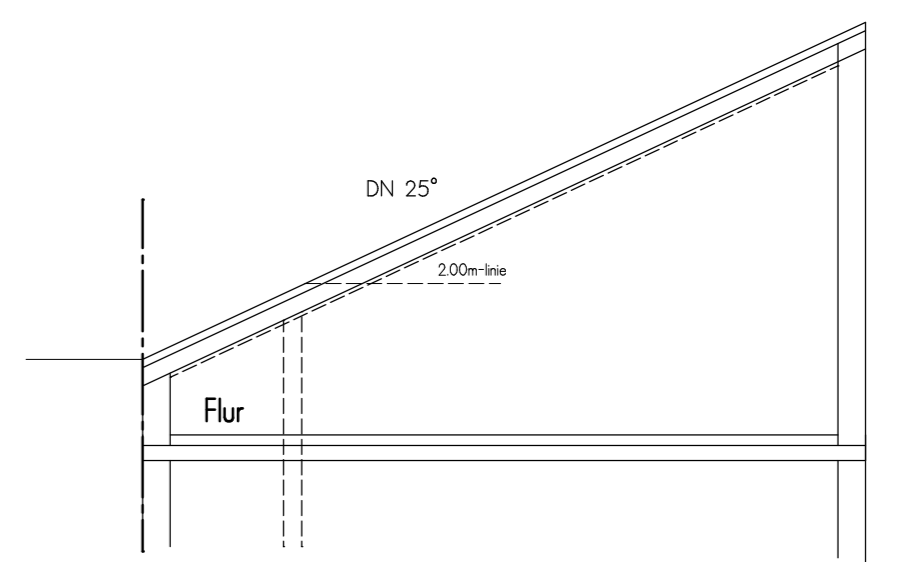

Neubau eines Hotels in Gescher

Datum: 16.02.2011
Maßstab: 1:100

QUERSCHNITT GEPLANT

Dachvarianten

Mansarddach!

Pultdach ist nicht möglich

Satteldach steil geneigt ist nicht möglich

ANSICHT VON SUDEN