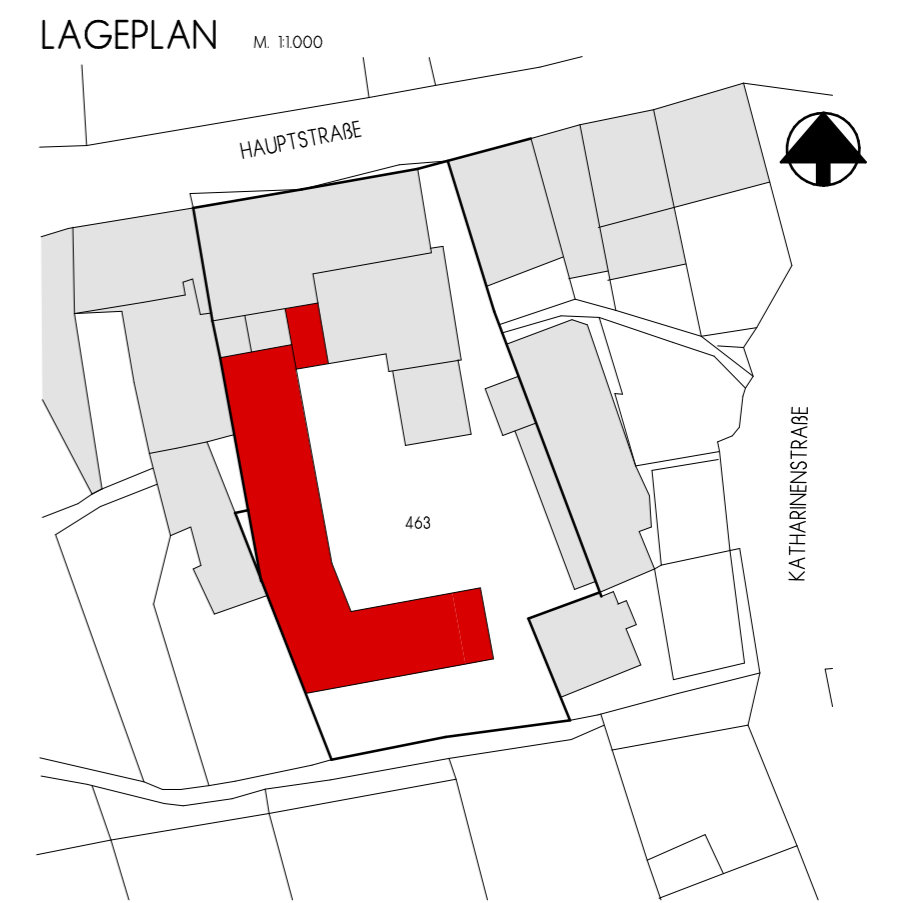

Neubau eines Hotels in Gescher

Datum: 16.02.2011
Maßstab: 1:100

QUERSCHNITT GEPLANT

Dachvarianten

Mansarddach!

Pultdach ist nicht möglich

Satteldach steil geneigt ist nicht möglich

ANSICHT VON SUDEN