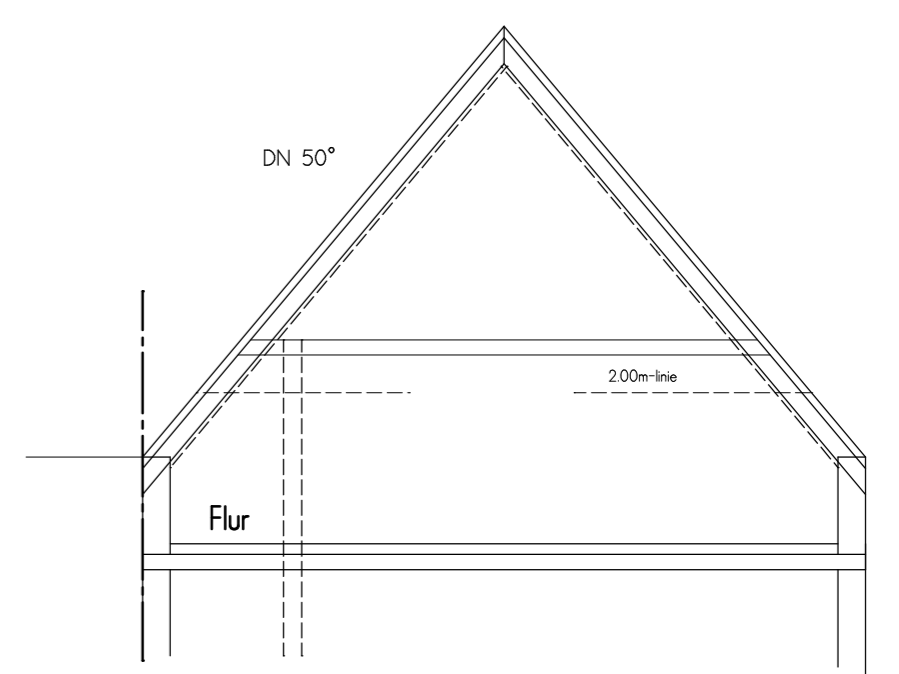

Neubau eines Hotels in Gescher

Datum: 16.02.2011
Maßstab: 1:100

QUERSCHNITT GEPLANT

Dachvarianten

Mansarddach!

Pultdach ist nicht möglich

Satteldach steil geneigt ist nicht möglich

ANSICHT VON SUDEN